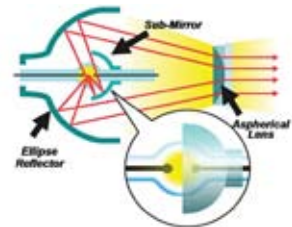

EPSON EB-1725/EB1735W

- Kontrasti 2000:1
- Iso 60" kuva jo 1.26 metrin etäisyydeltä
- Esitykset suoraan USB-tikulta
- Nopea langaton yhteys (Ethernet optiona)
- Yksi USB-kaapeli kaikille signaaleille: äänelle, kuvalle ja hiirelle
- Käynnistyy kuudessa sekunnissa ja sammuu heti ilman viilentyämisäikää
- Epson E-TORL-energiansäästölamppu 5,5W /230W
- Laitetakuu 3 vuotta, lampputakuu 1000 h/1 vuosi